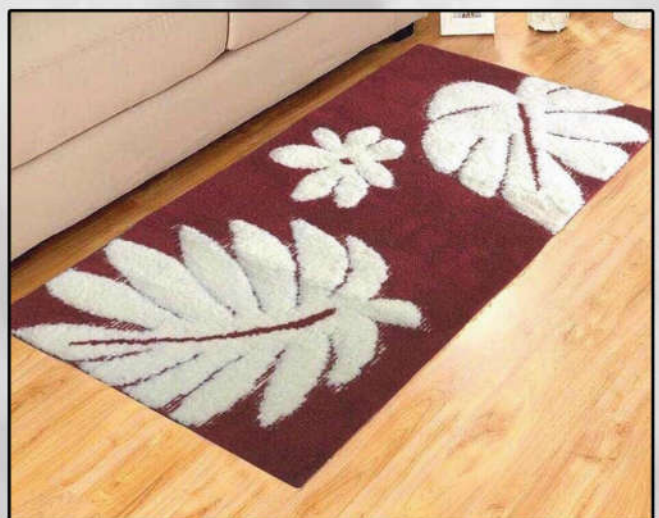

**ĐỎ**

**XANH DƯƠNG**

**HỒNG**

**XANH LÁ**

**NÂU**

**THẢM CHÙI  
CHÂN  
LEN SIÊU MỀM  
HÌNH HỌC**

KÍCH THƯỚC:

0.6M x 0.9M: **310.000Đ / TẤM**