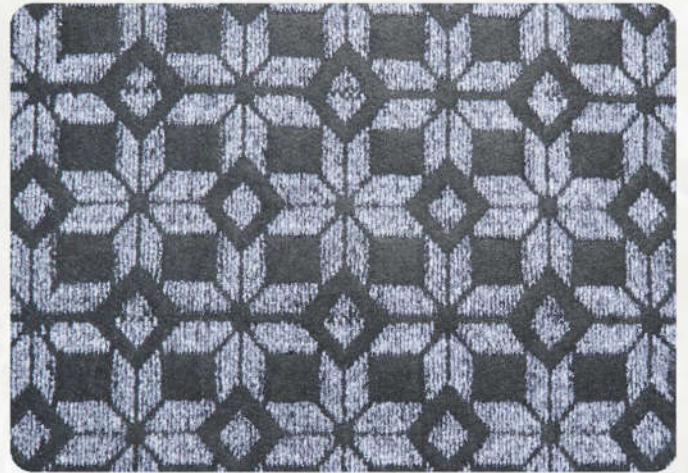

COKA 0915 - XÁM