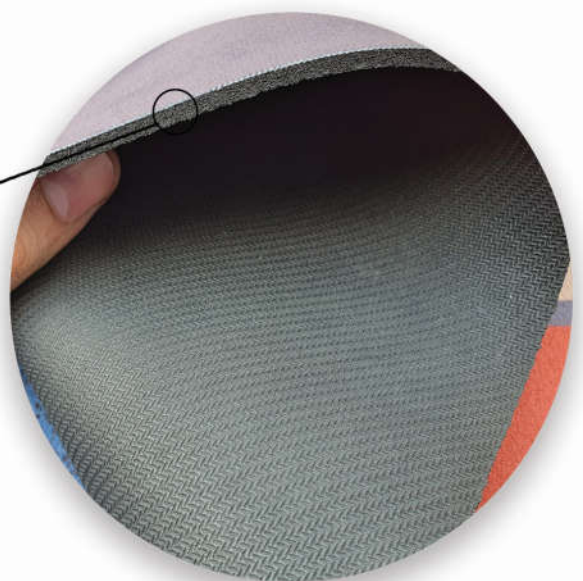

- KÍCH THƯỚC:
- 0.9M x 1.2M: **380.000Đ / TẤM**
  - 0.6M x 0.9M: **190.000Đ / TẤM**
  - 0.5M x 0.7M: **120.000Đ / TẤM**
  - 0.4M x 0.6M: **80.000Đ / TẤM**

SO SÁNH VỚI LOẠI THƯỜNG

**THẢM CHÙI  
CHÂN  
SIÊU THẤM  
(OVAL)**

(ĐỘ DÀY 4MM)

KÍCH THƯỚC:

0.5M x 0.8M: **144.000Đ / TẤM**

0.4M x 0.6M: **80.000Đ / TẤM**

THẢM THẤM HÚT NƯỚC TỐT, DỄ DÀNG VỆ SINH,  
THÍCH HỢP ĐỂ Ở TRƯỚC CỬA RA VÀO PHÒNG

**OVAL 01**

**OVAL 02**

**OVAL 03**