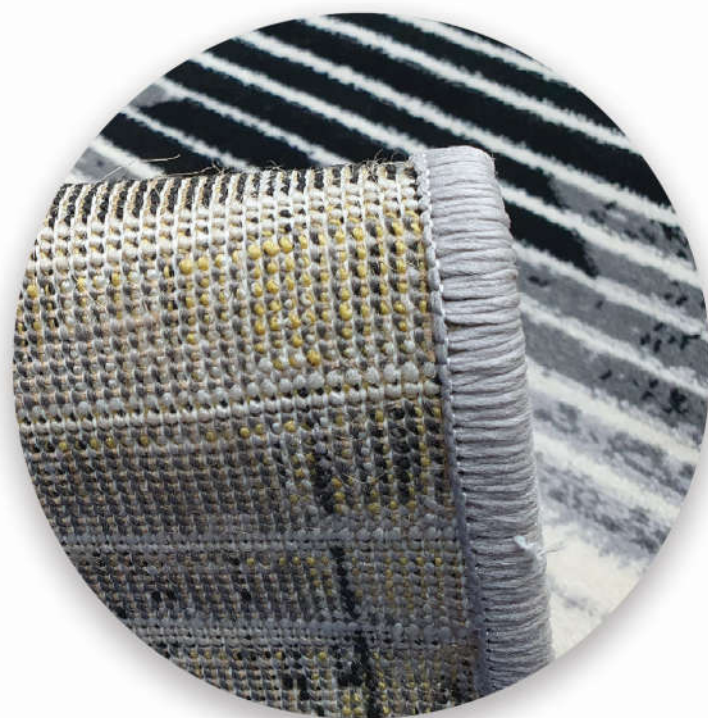

**THẢM SALON
TRANG TRÍ LEN
HIỆN ĐẠI TNK**

KÍCH THƯỚC:

2M x 2.9M: **3.480.000Đ / TẤM**

1.6M x 2.3M: **2.200.000Đ / TẤM**

1.2M x 1.6M: **1.220.000Đ / TẤM**

0.8M x 1.2M: **600.000Đ / TẤM**

BỀ MẶT LÀ LỚP LEN MỊN CAO CẤP,
LỚP ĐỂ BỔ CHẮC CHẴN.