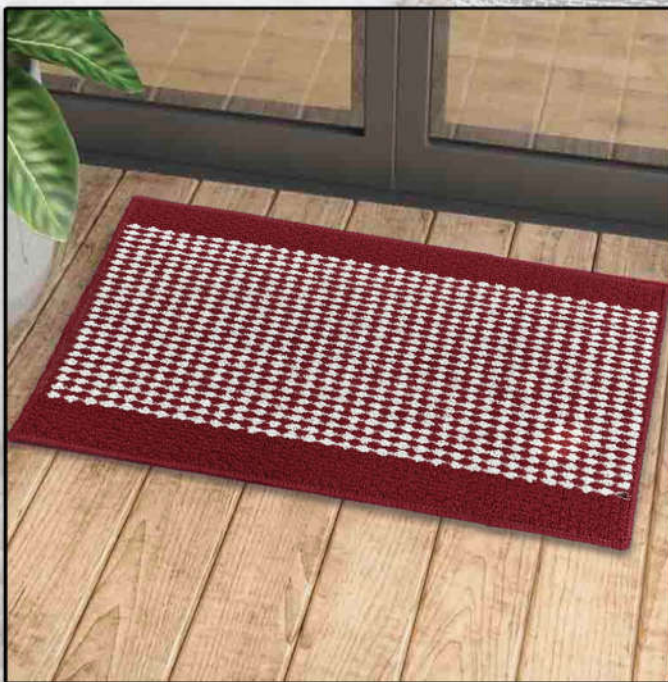

MẶT THẢM LEN HÌNH CHẤM BI.

CHẤT LIỆU ĐÉ CAO SU CHO ĐỘ BẮM SÀN CAO.  
CHỐNG TRƠN TRƯỢT KHI SỬ DỤNG.

XANH LÁ

XANH DƯƠNG

ĐỎ

NÂU

**THẢM CHÙI  
CHÂN CATKA  
LEN PHONG  
CẢNH**

KÍCH THƯỚC:  
0.5M x 0.8M: **230.000Đ / TẤM**  
CÓ 8 MÃ HOA VĂN