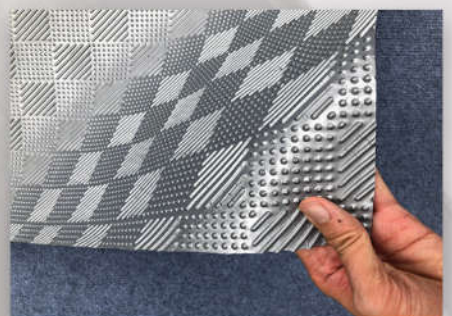

# MIẾNG NHỰA LÓT CẦU THANG

(HỌA VĂN ĐÌNH SỌC)

KÍCH THƯỚC: 0.2M x 0.6M

**40.000Đ / TẤM**

CÓ 4 MÀU: ĐỎ, XANH LÁ  
XANH DƯƠNG, XẮM

TẤM NHỰA CÓ DÁN KEO SẴN,  
DÙNG DÁN CHỐNG TRƯỢT CHO CẦU THANG,  
BẬC TAM CẤP

**THẢM LÔNG  
THỎ MỊN ĐÉ  
ĐEN**