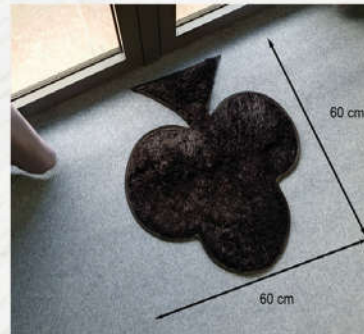

THẢM BẾP TNK 09

**HIỆN TẠI ĐANG CÓ NHỮNG DÒNG THẢM SALE****QUÝ KHÁCH VUI LÒNG LIÊN HỆ TRỰC TIẾP ĐỂ NHẬN BÁO GIÁ, HÌNH ẢNH SẢN PHẨM****THẢM CHÙI CHÂN TH**

KÍCH THƯỚC:  
 0.4M x 0.6M  
 0.5M x 0.8M  
 CÓ 3 MÀU: ĐỎ, XANH  
 DƯƠNG, VÀNG KEM

**THẢM NHỰA SỌC**

KÍCH THƯỚC:  
 1.2M x 18M  
 CHỈ SALE 2 MÀU:  
 XANH LÁ VÀ XANH  
 DƯƠNG

**THẢM HÀNH LANG  
 CORIDO MÀU ĐỎ ĐÔ  
 (HÀNG MỎNG)**

KÍCH THƯỚC:  
 1.2M x 15M  
 0.9M x 15M

**TCC LÔNG MỀM  
 LÁ BÀI**